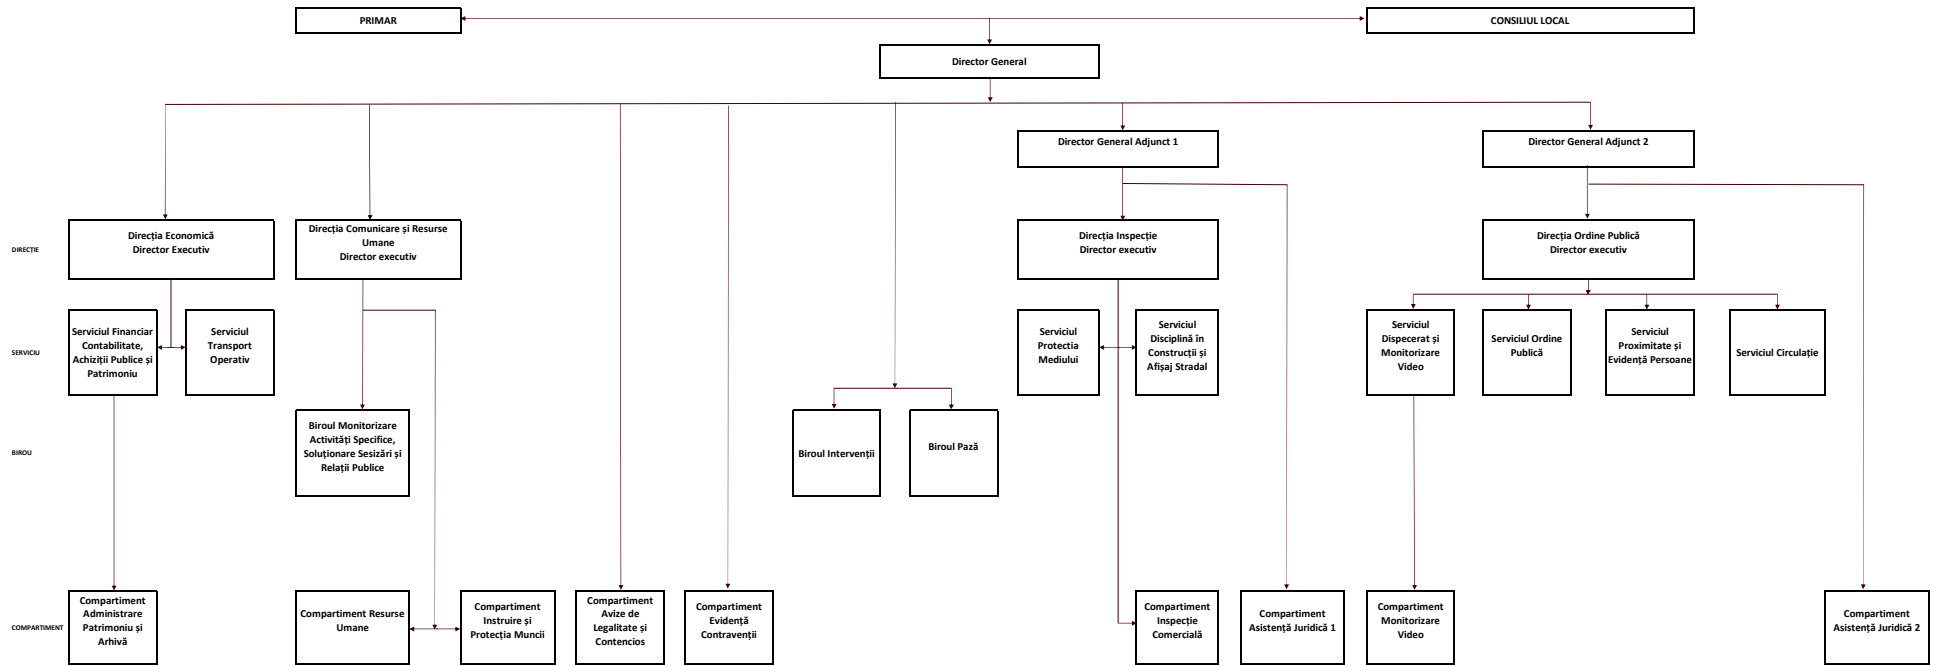

ORGANIGRAMA DIRECȚIEI GENERALE DE POLIȚIE LOCALĂ SECTOR 6

Funcții publice de conducere	17
Funcții publice de execuție	264
<b>TOTAL FUNCȚII PUBLICE</b>	<b>281</b>
Funcții contractuale de conducere	1
Funcții contractuale de execuție	22
<b>TOTAL FUNCȚII CONTRACTUALE</b>	<b>23</b>
<b>TOTAL GENERAL</b>	<b>304</b>