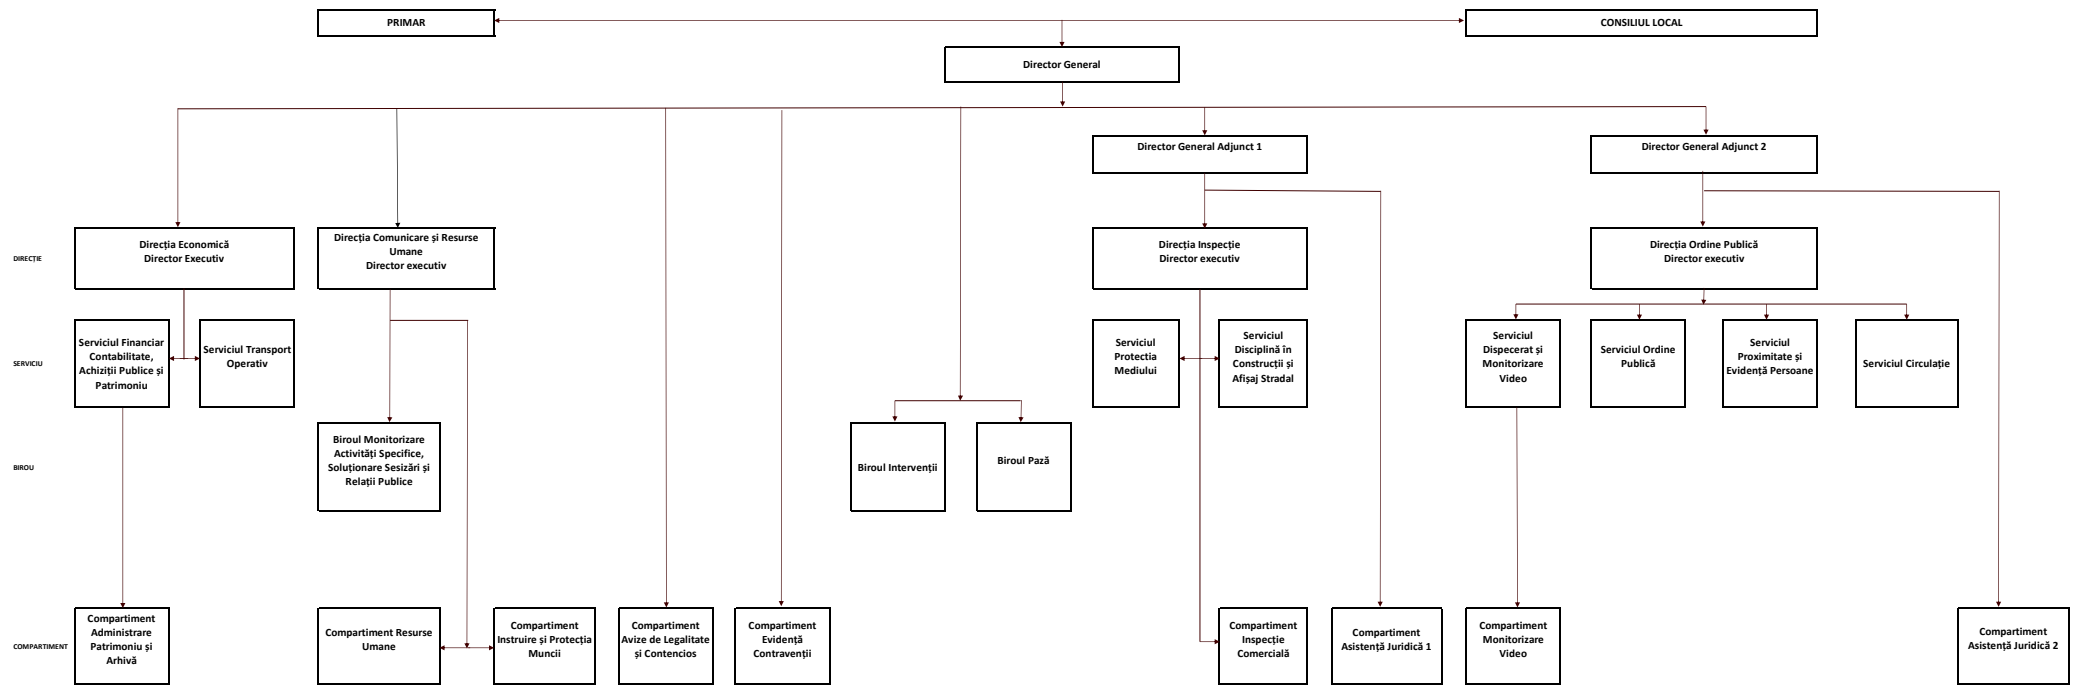

ORGANIGRAMA DIRECȚIEI GENERALE DE POLIȚIE LOCALĂ SECTOR 6

Funcții publice de conducere	18
Funcții publice de execuție	263
TOTAL FUNCȚII PUBLICE	281
Funcții contractuale de conducere	1
Funcții contractuale de execuție	22
TOTAL FUNCȚII CONTRACTUALE	23
TOTAL GENERAL	304