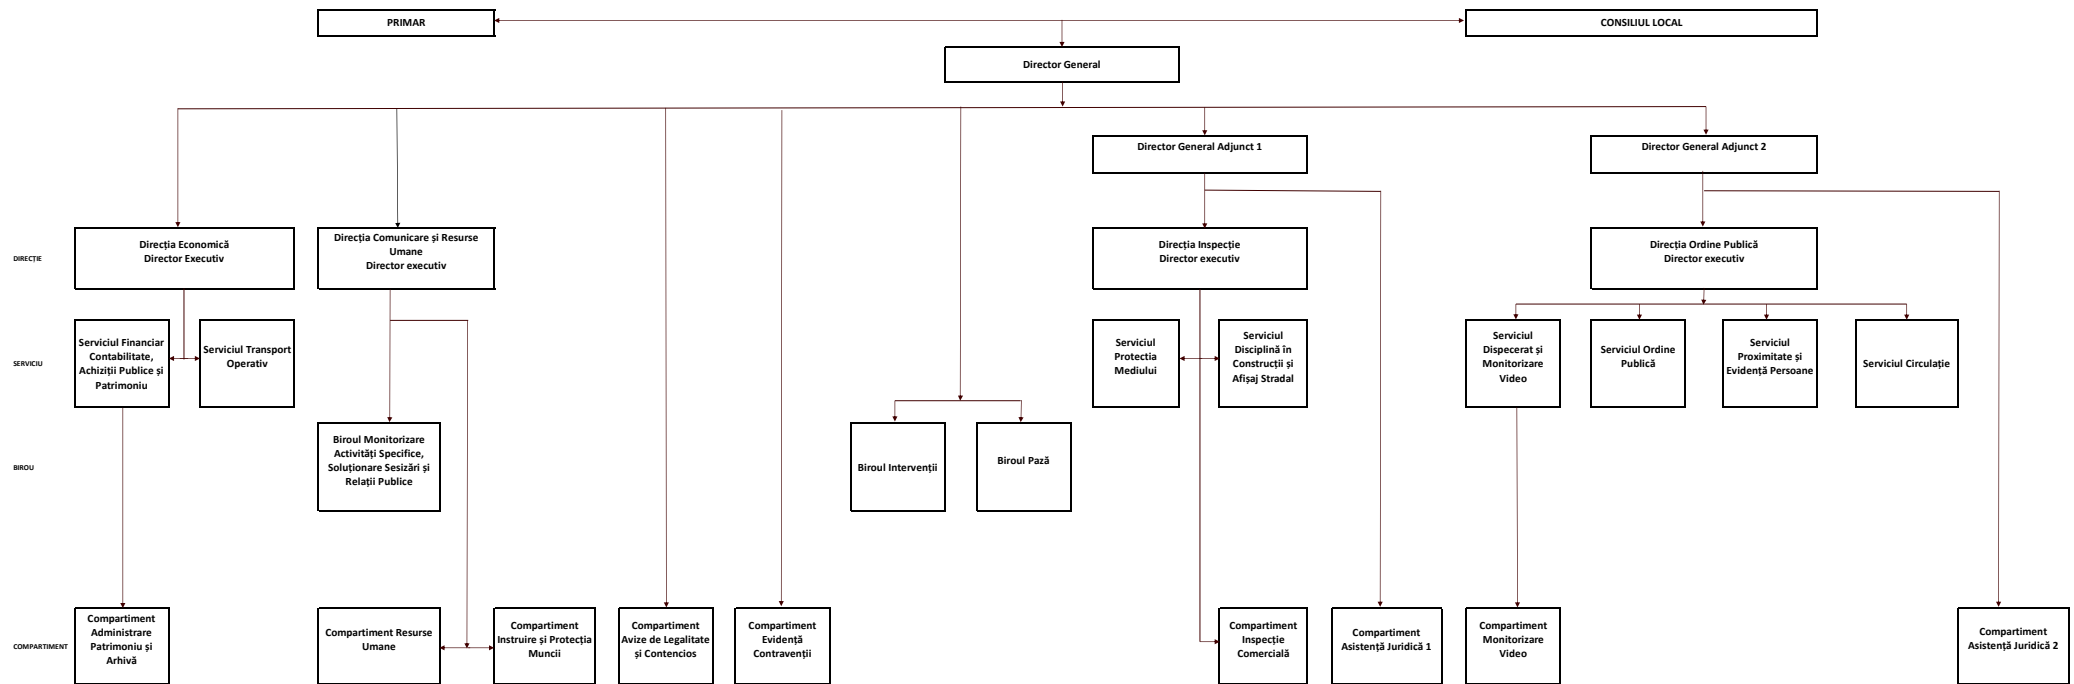

ORGANIGRAMA DIRECȚIEI GENERALE DE POLIȚIE LOCALĂ SECTOR 6

Funcții publice de conducere	17
Funcții publice de execuție	264
<b>TOTAL FUNCȚII PUBLICE</b>	<b>281</b>
Funcții contractuale de conducere	1
Funcții contractuale de execuție	22
<b>TOTAL FUNCȚII CONTRACTUALE</b>	<b>23</b>
<b>TOTAL GENERAL</b>	<b>304</b>