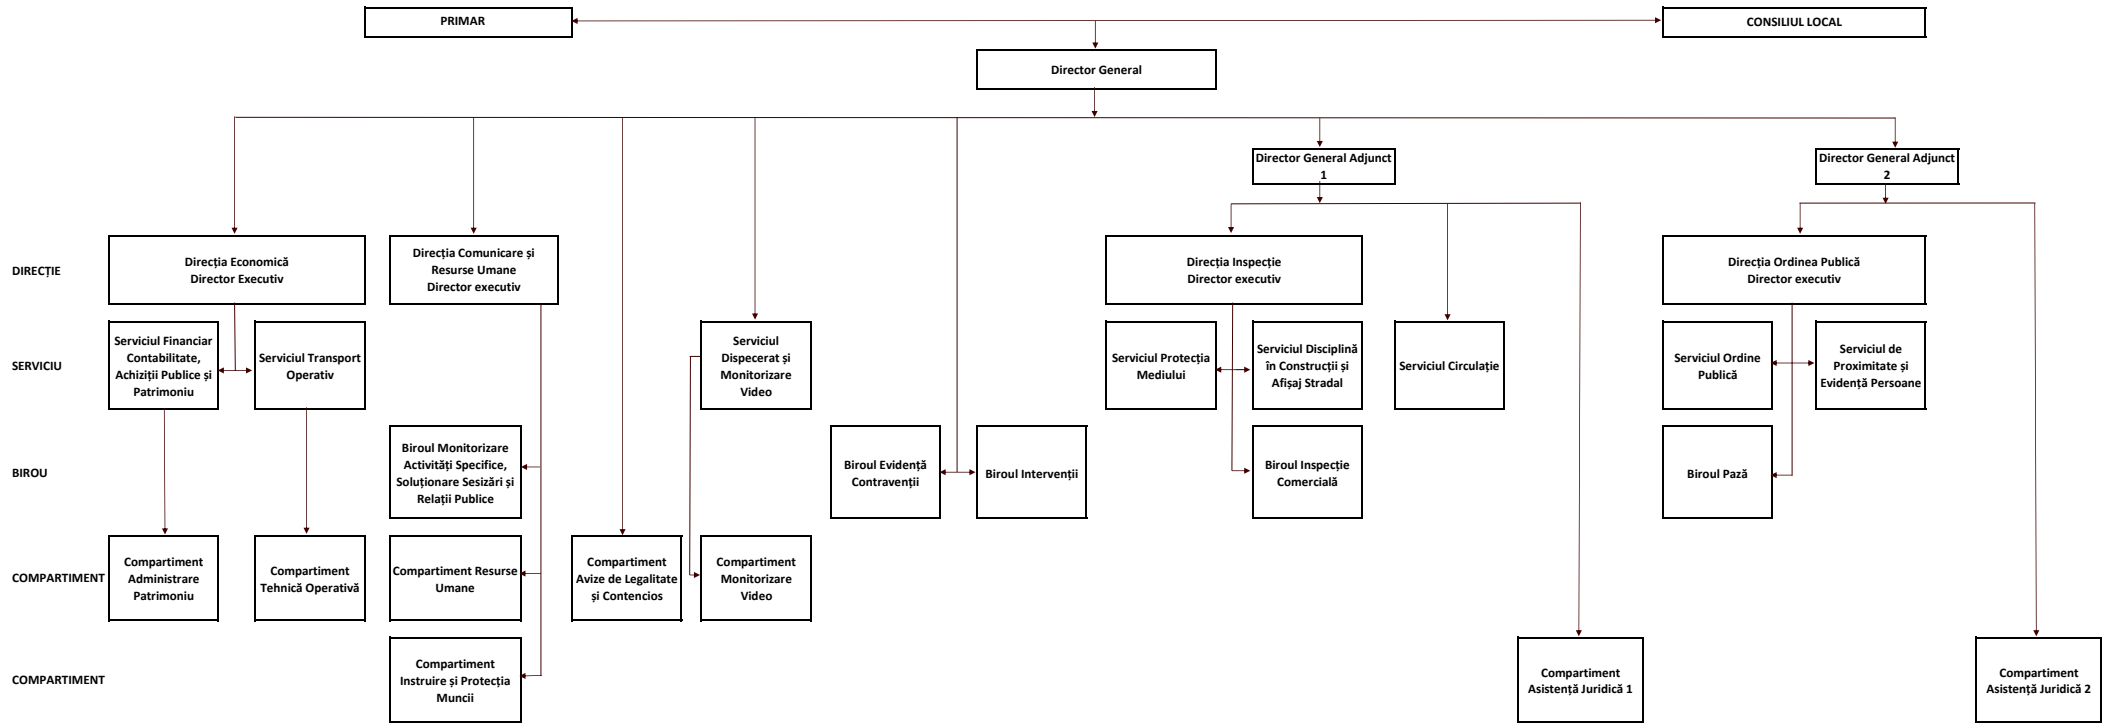

# ORGANIGRAMA DIRECȚIEI GENERALE DE POLIȚIE LOCALĂ SECTOR 6

ANEXA NR. 1  
la H.C.L. Sector 6 nr. ..../.....

PREȘEDINTE DE ȘEDINȚĂ,

Funcții publice de conducere	19
Funcții publice de execuție	270
<b>TOTAL FUNCȚII PUBLICE</b>	<b>289</b>
Funcții contractuale de conducere	1
Funcții contractuale de execuție	22
<b>TOTAL FUNCȚII CONTRACTUALE</b>	<b>23</b>
<b>TOTAL GENERAL</b>	<b>312</b>