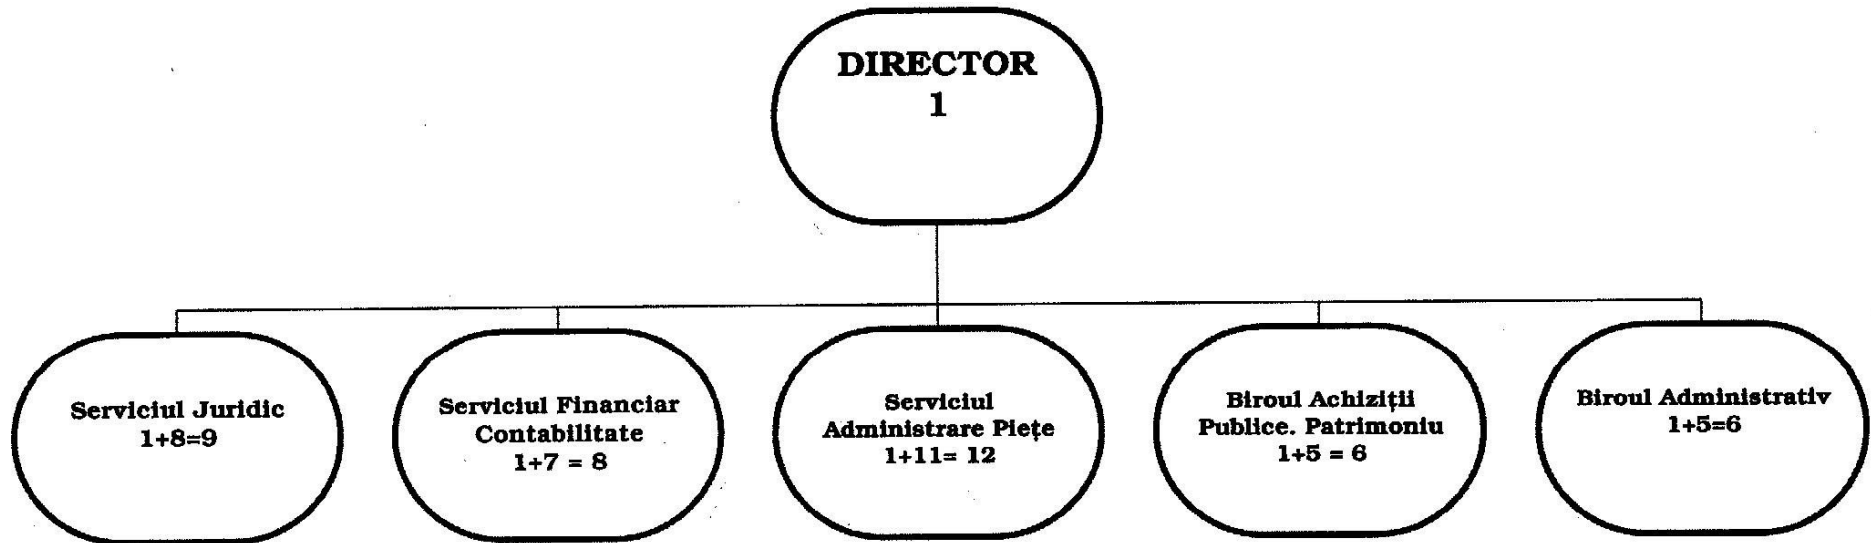

ORGANIGRAMĂ

Total funcții:	42
<i>din care</i>	
funcții de conducere	6
funcții de execuție	36

PREȘEDINTE DE ȘEDINȚĂ,
Liviu Sebastian Jicman

Jicman
Municipiul București
CONSILIUL LOCAL
SECTOR 6