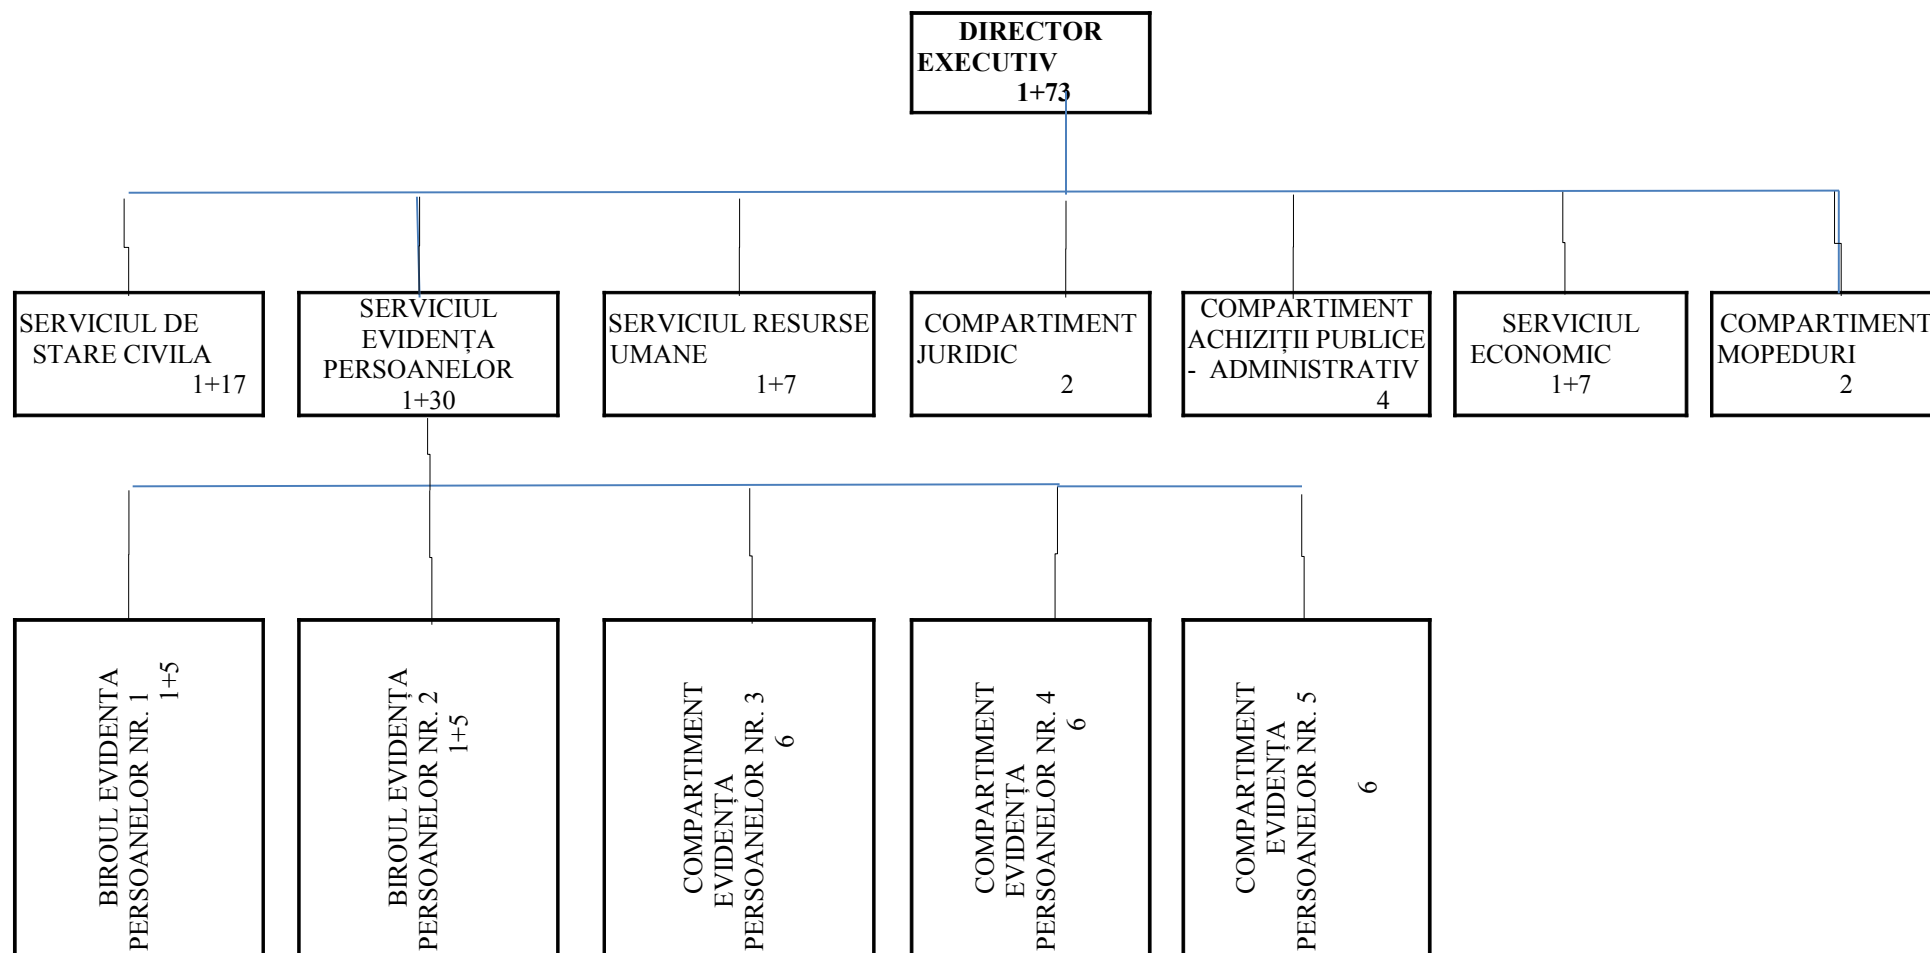

**PREȘEDINTE DE ȘEDINȚĂ,
Danil Tulugea**

ORGANIGRAMĂ

TOTAL	74
F.P. CONDUCERE	7
F.P. EXECUȚIE	58
F.C. CONDUCERE	0
F.C. EXECUȚIE	9