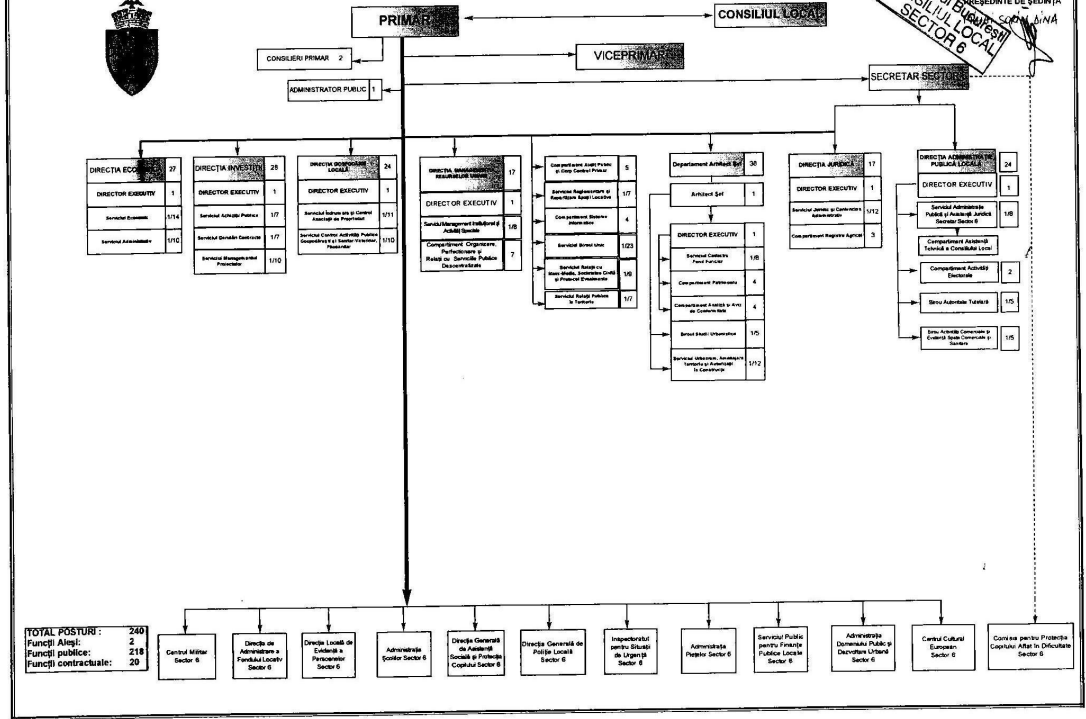

ORGANIGRAMA PRIMĂRII SECTORULUI 6

ANEXA NR. 1
la HCL56 nr. 104/14.02.2011
REGULAMENT DE SEDIŢĂ
Municipiului Buzăvesi
CONSILIUL LOCAL
SECTORUL 6