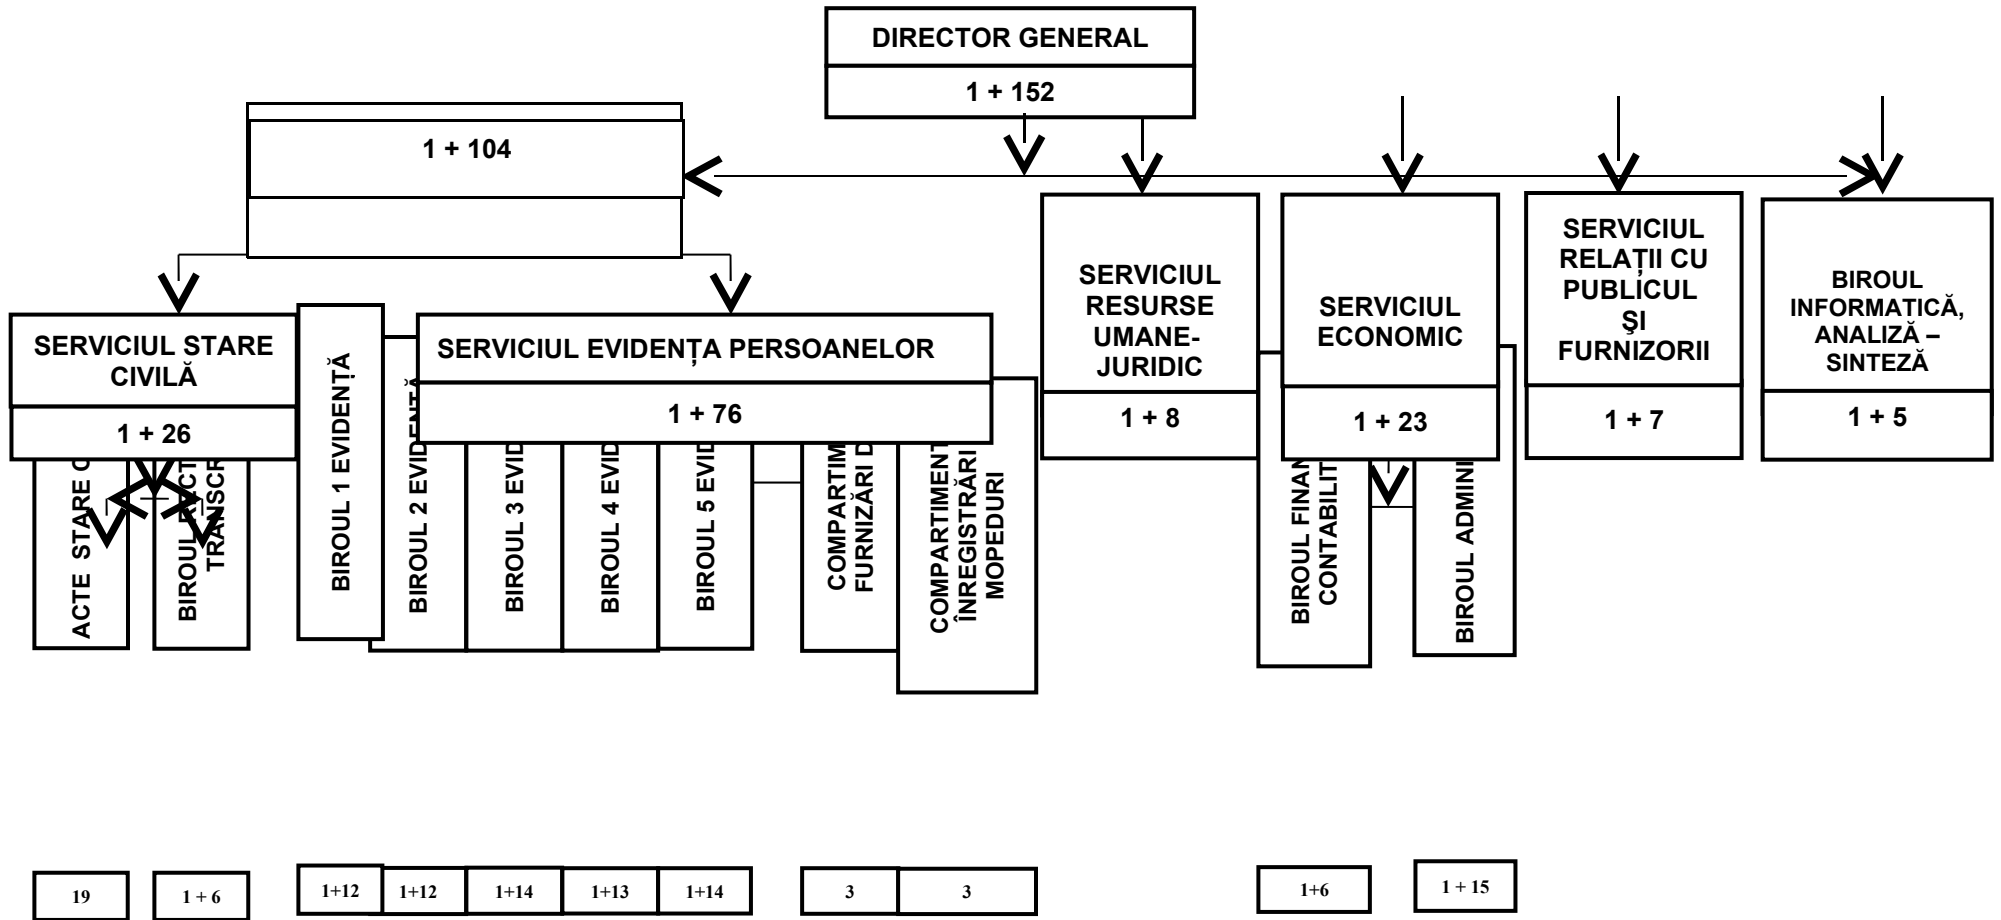

DIRECȚIA LOCALĂ DE EVIDENȚĂ A PERSOANELOR SECTOR 6

PREȘEDINTE DE ȘEDINȚĂ,
George Claudiu Anglițoiu

TOTAL	153
F.P. CONDUCERE	15
F.P. EXECUȚIE	110
F.C. CONDUCERE	1
F.C. EXECUȚIE	27