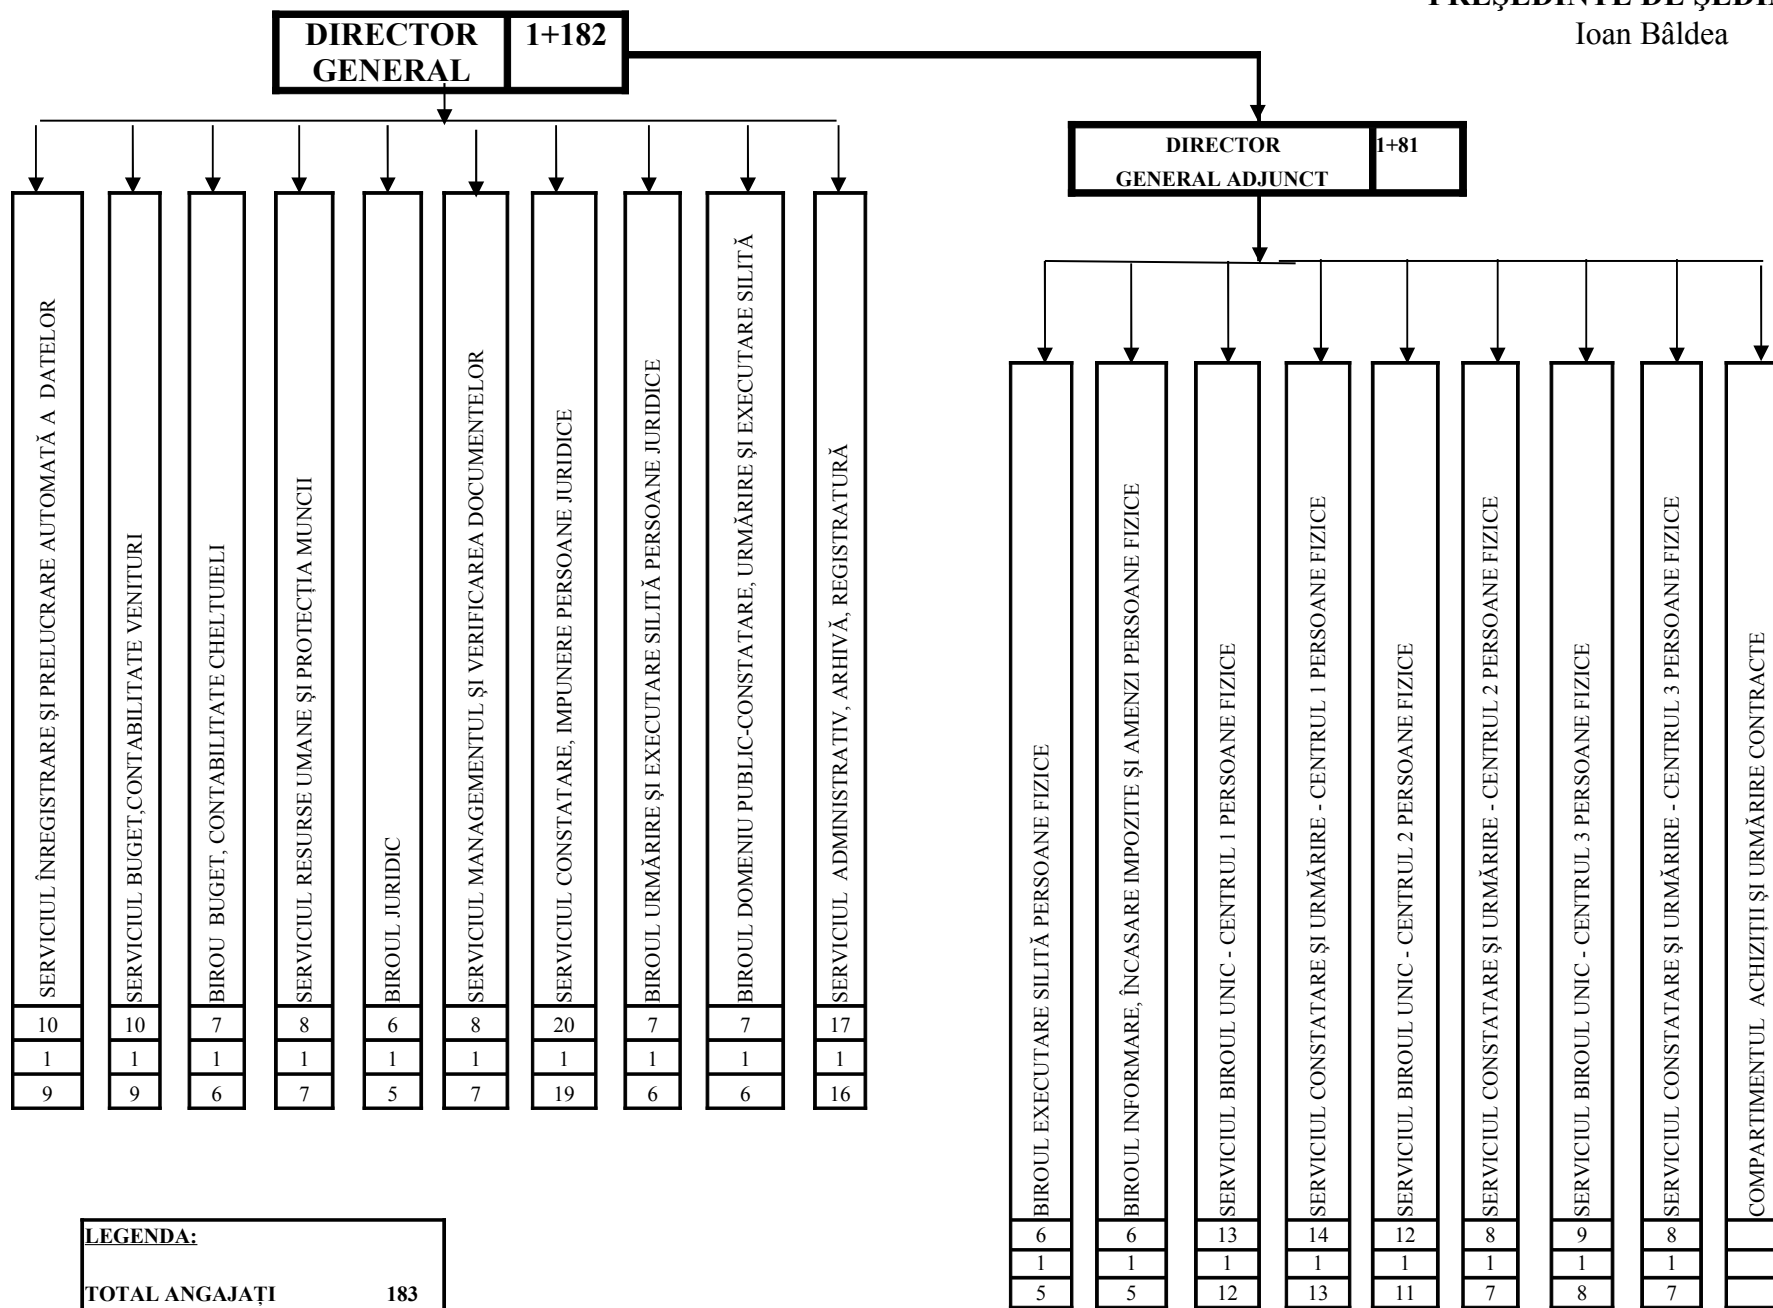

ORGANIGRAMA S.P.F.P.L.

ANEXA NR. 1
la H.C.L.S. 6 nr. 154/12.08.2010
PREȘEDINTE DE ȘEDINȚĂ,
Ioan Bâldea

LEGENDA:	
TOTAL ANGAJAȚI	183
TOTAL F.P.	165

F.P. CONDUCERE	19
F.P. EXECUȚIE	146
TOTAL F.C.	18
F.C. CONDUCERE	1
F.C. EXECUȚIE	17