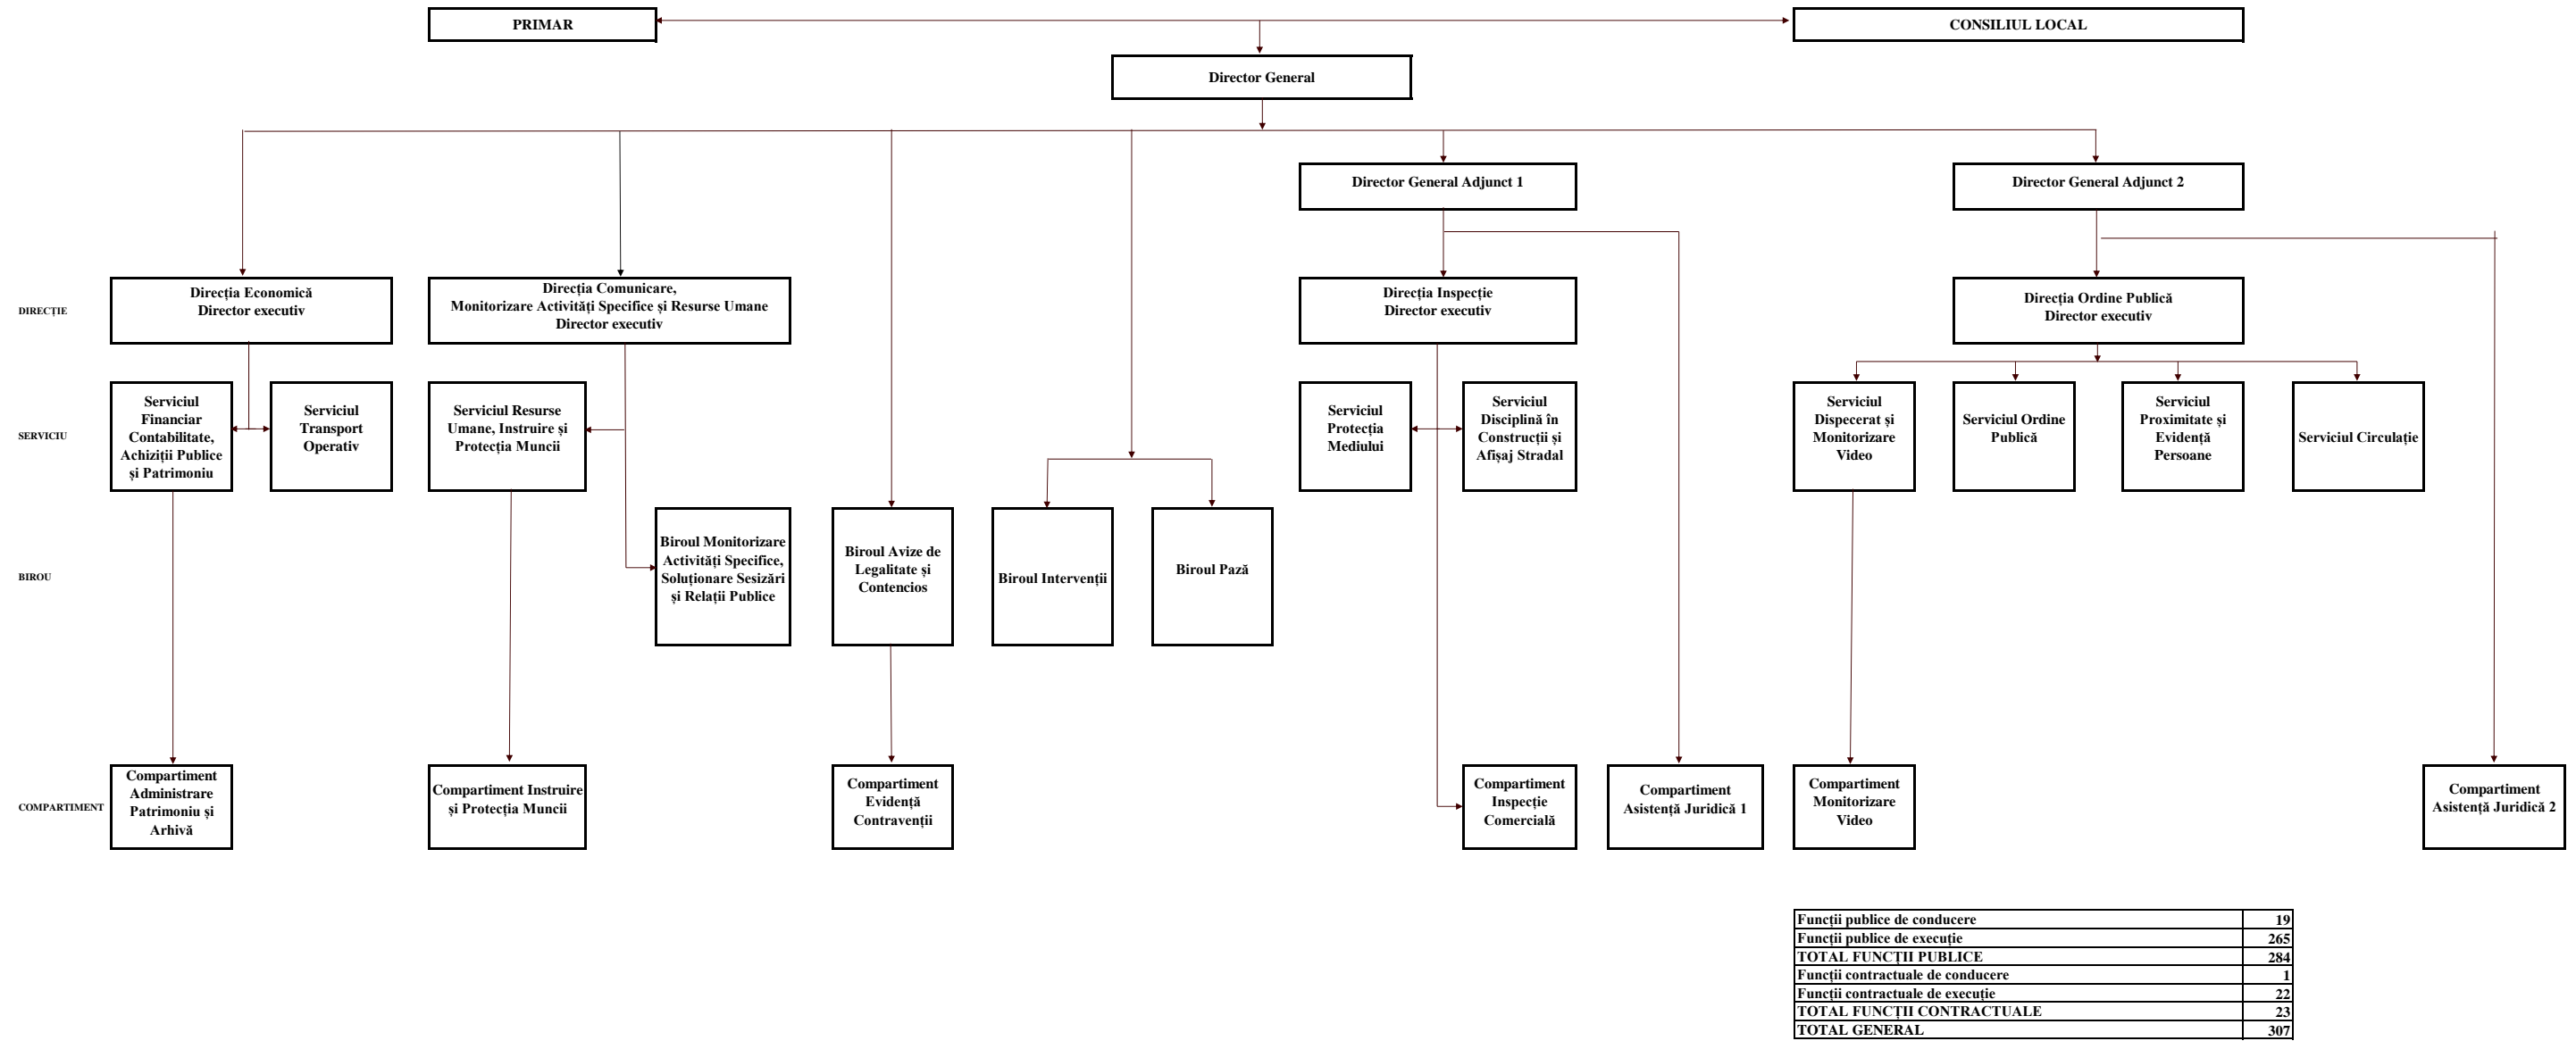

ORGANIGRAMA DIRECȚIEI GENERALE DE POLIȚIE LOCALĂ SECTOR 6

ANEXA NR. 1
la H.C.L. Sector 6 nr./.....

PREȘEDINTE DE ȘEDINȚĂ,