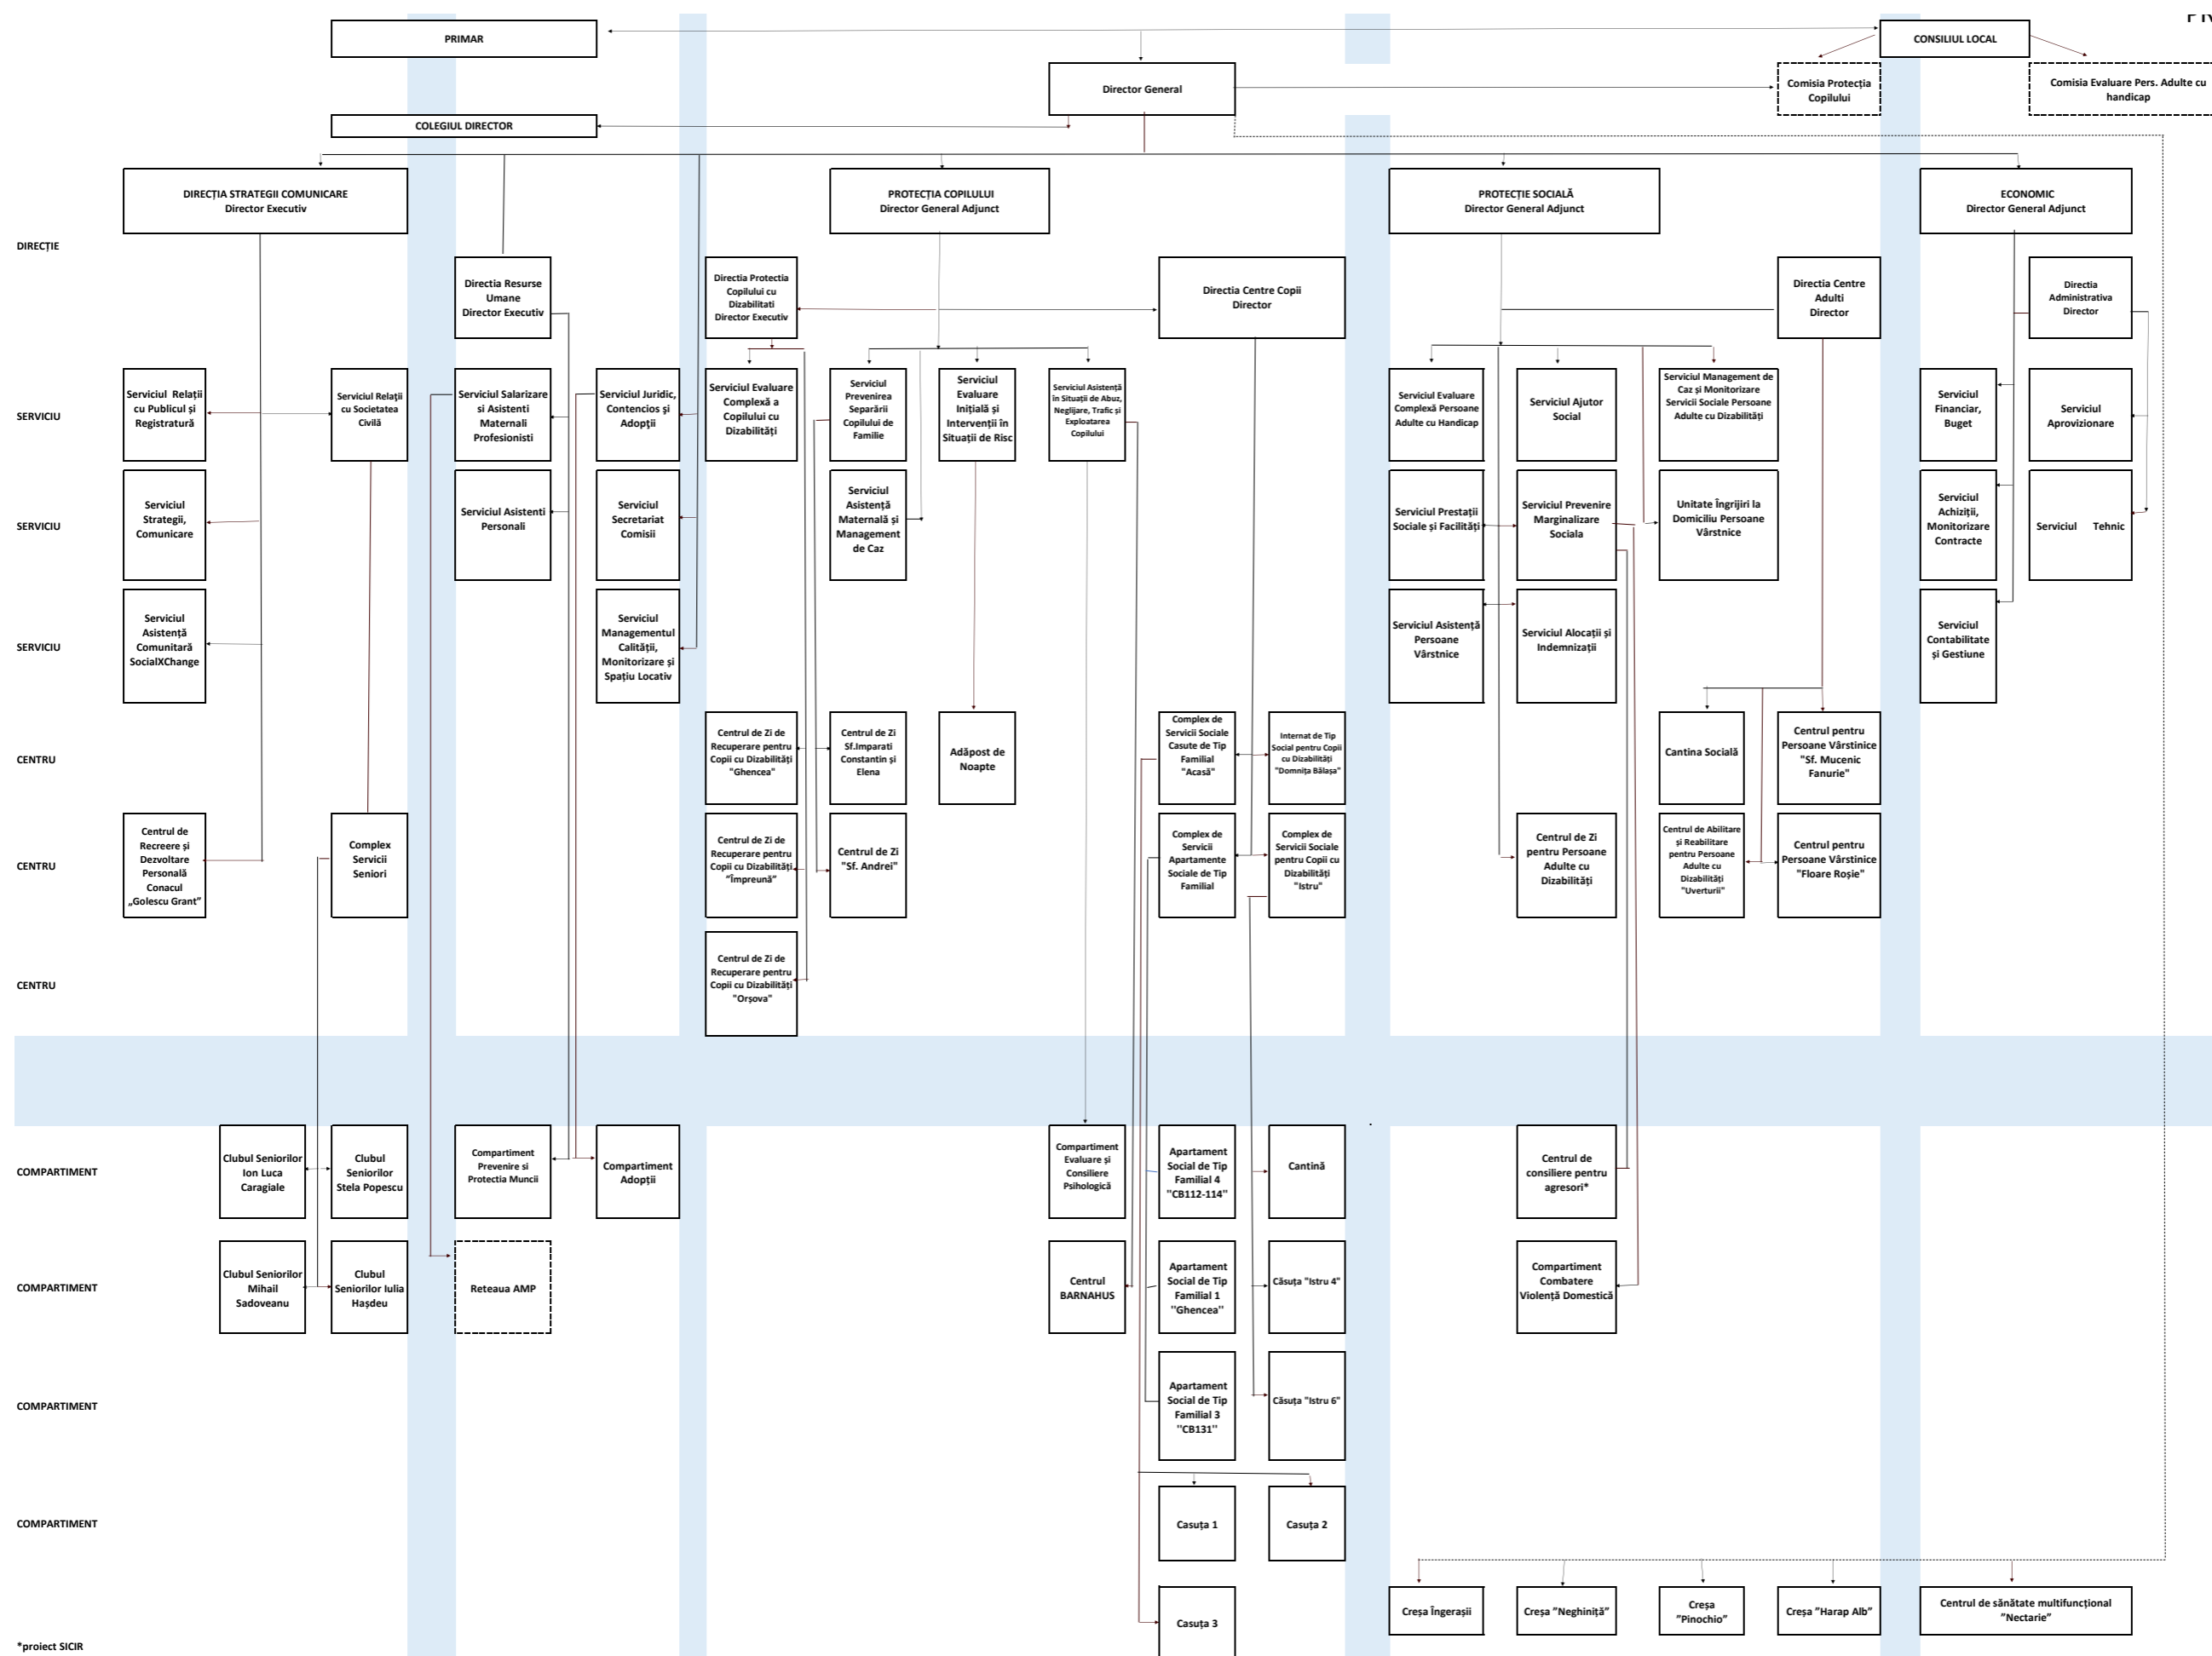

# ORGANIGRAMA D.G.A.S.P.C. SECTOR 6

la H.C.L. al Sectorului 6 nr. ....

PREȘEDINTE DE ȘEDINȚĂ,

Funcții publice conducere	29
Funcții contractuale conducere	25
<b>TOTAL Funcții de conducere</b>	<b>54</b>
Funcții publice execuție	213
Funcții contractuale execuție	472
<b>TOTAL Funcții de execuție</b>	<b>685</b>
<b>TOTAL</b>	<b>739</b>
Asistenți medicali comunitari	2
Mediatori sanitari	2
Asistenți personali	800
Asistenți maternali profesioniști	80
<b>TOTAL</b>	<b>884</b>