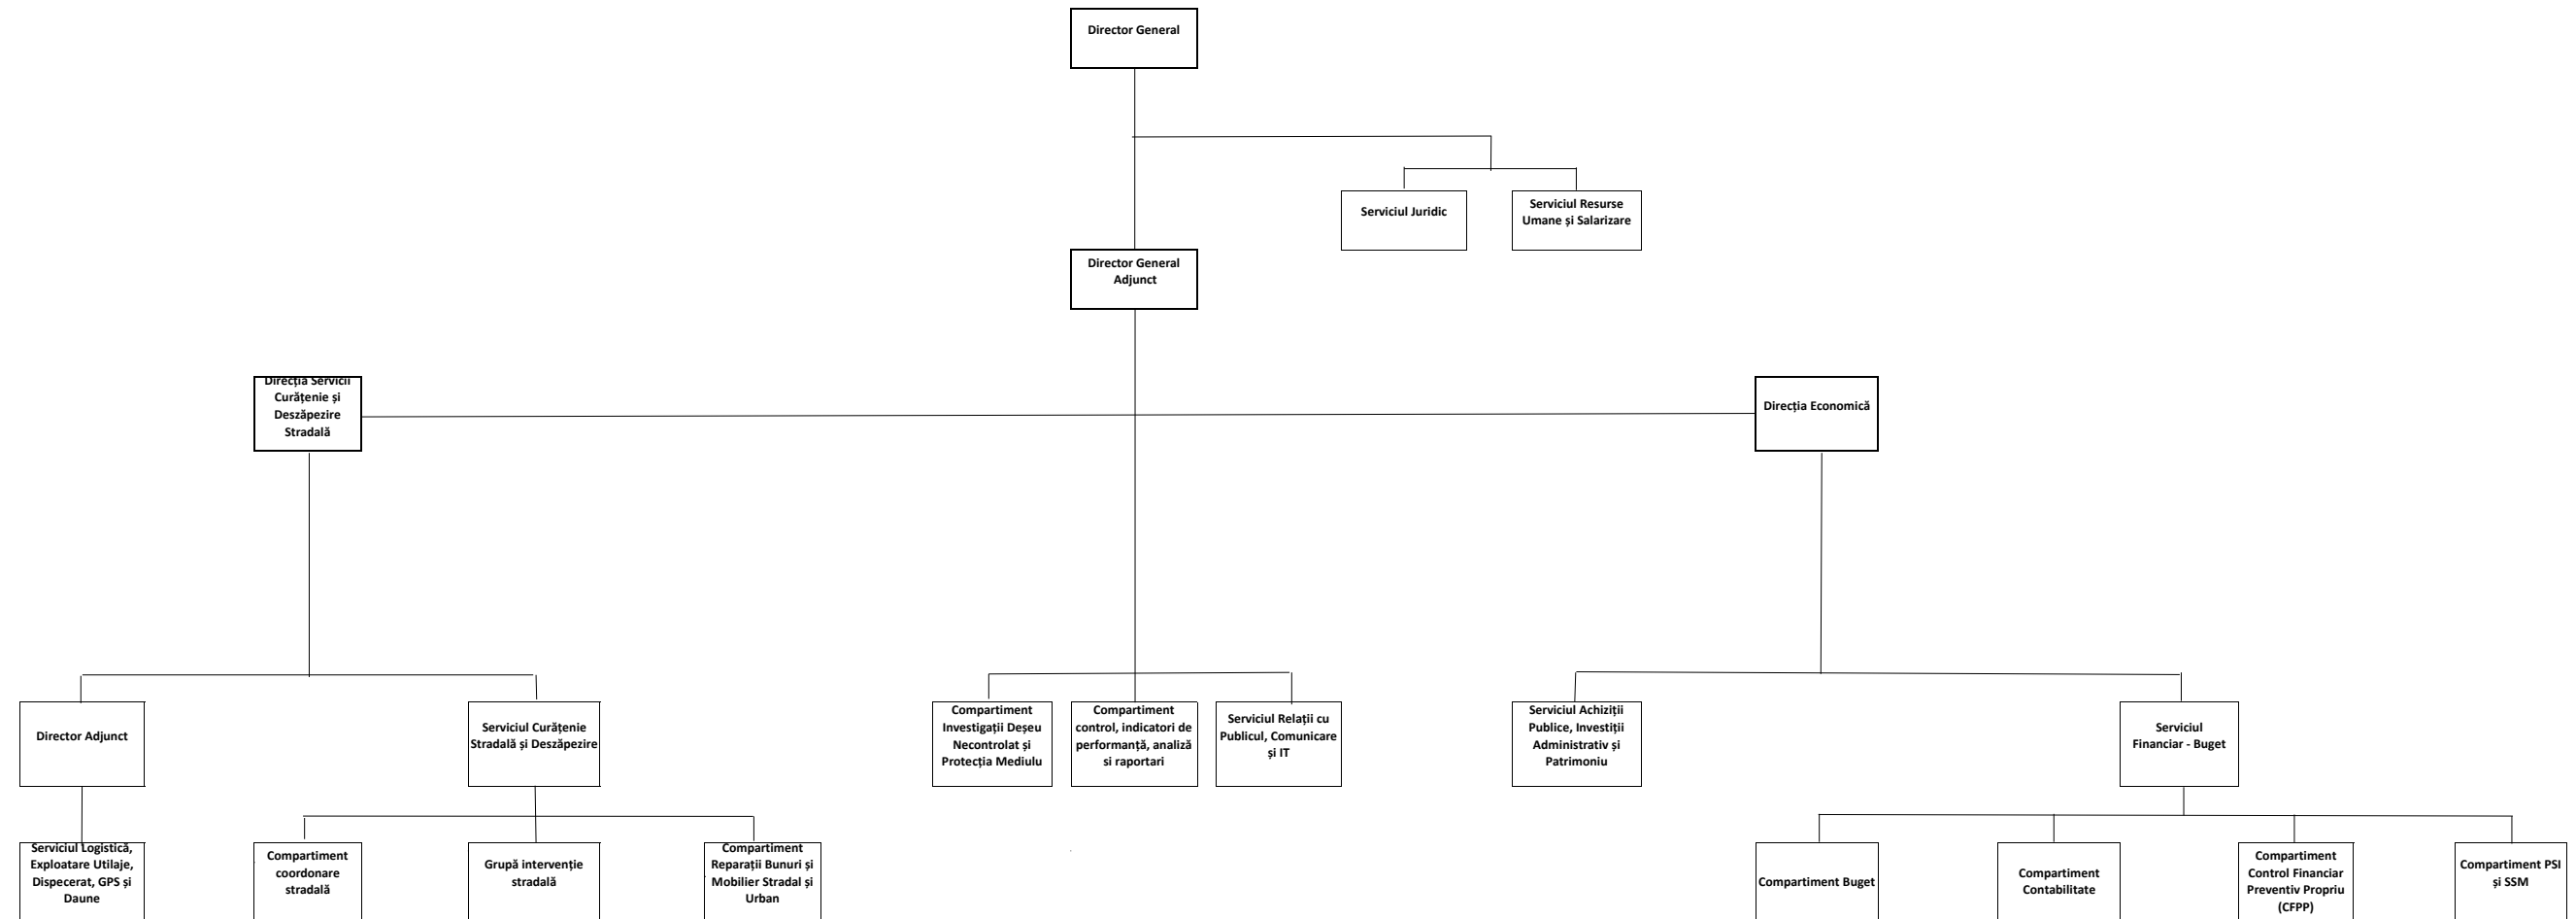

ORGANIGRAMA
ADMINISTRAȚIEI SERVICIULUI PUBLIC DE SALUBRIZARE SECTOR 6

Legendă:

Funcții contractuale de conducere SS	12
Funcții contractuale de conducere SM	31
Funcții contractuale de execuție	653
TOTAL POSTURI	696