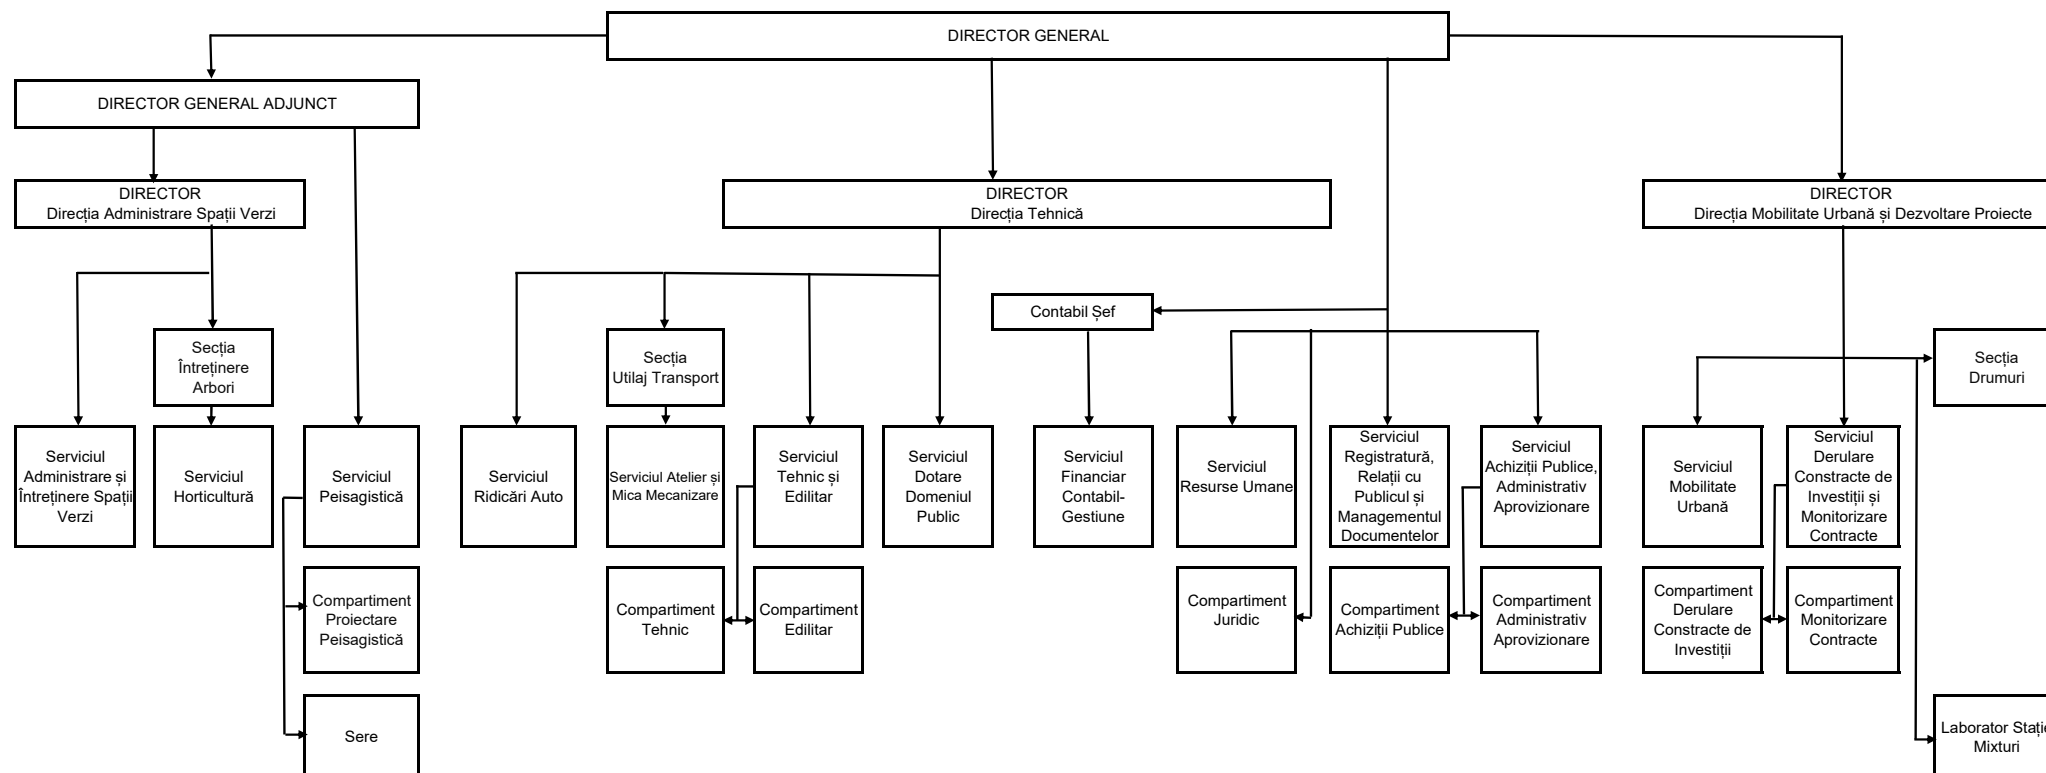

## ORGANIGRAMA ADMINISTRAȚIEI DOMENIULUI PUBLIC ȘI DEZVOLTARE URBANĂ SECTOR 6

NR. POSTURI CONTRACTUALE DE CONDUCERE	32
NR. POSTURI CONTRACTUALE DE EXECUȚIE	276
TOTAL POSTURI	308